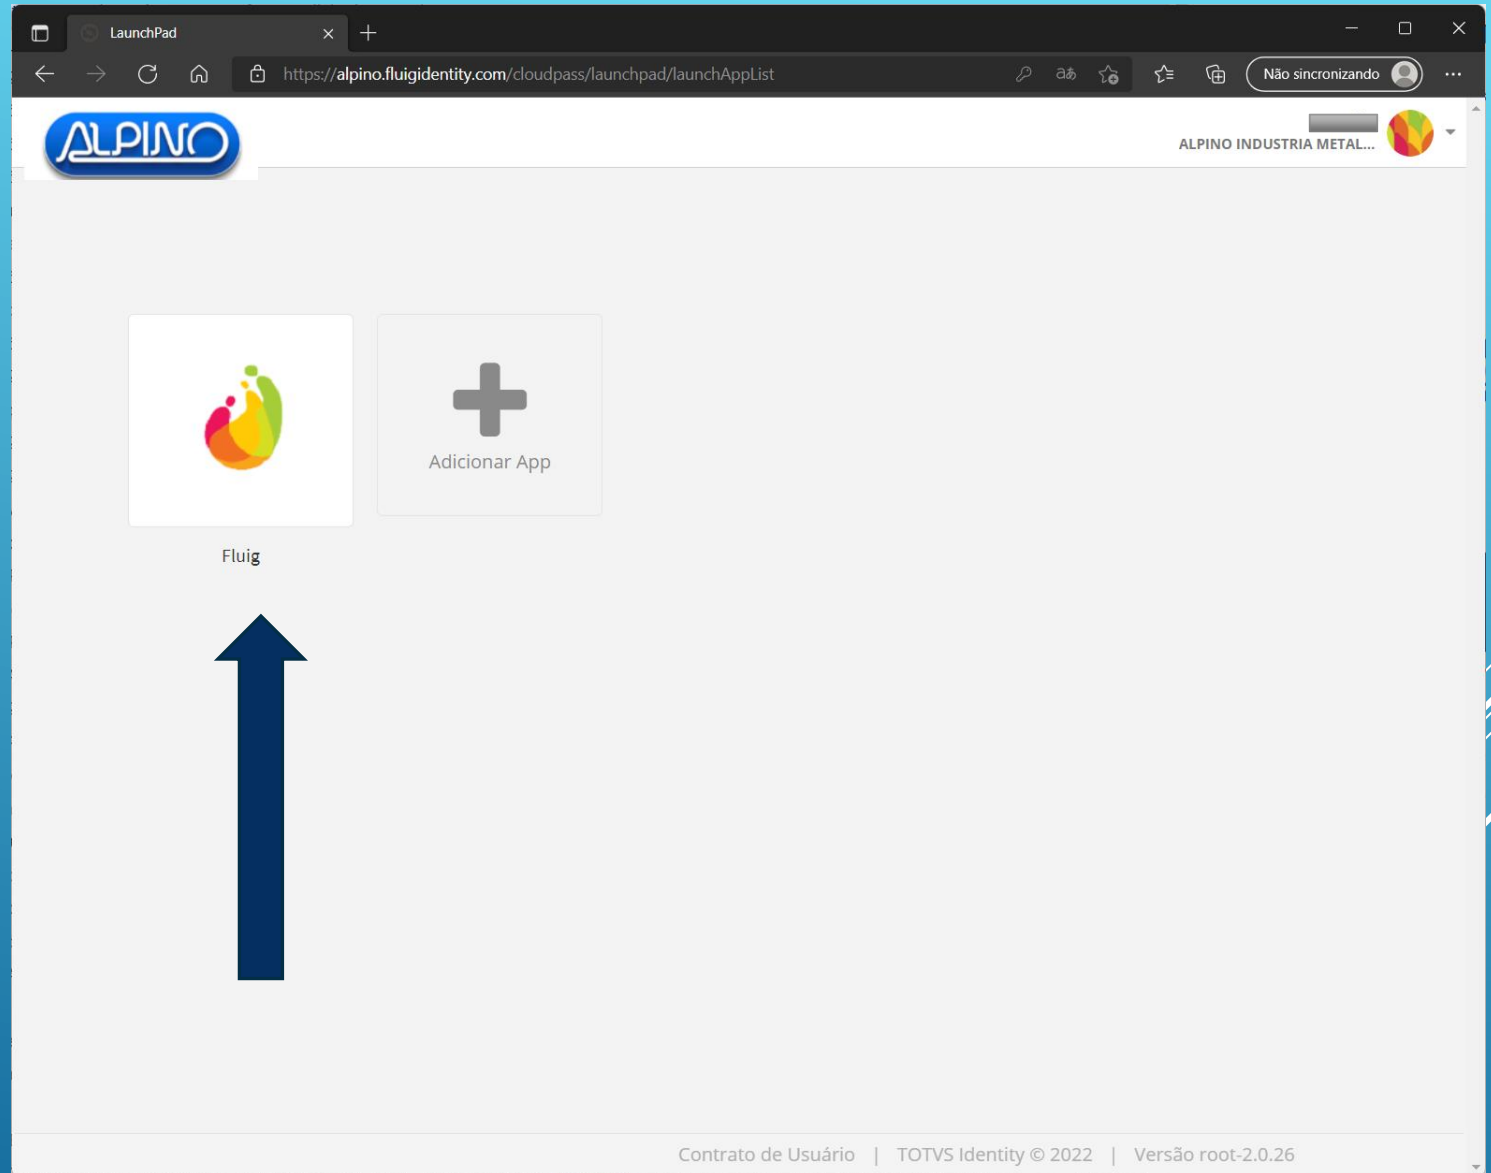

Login realizado, clique no ícone do App Fluig