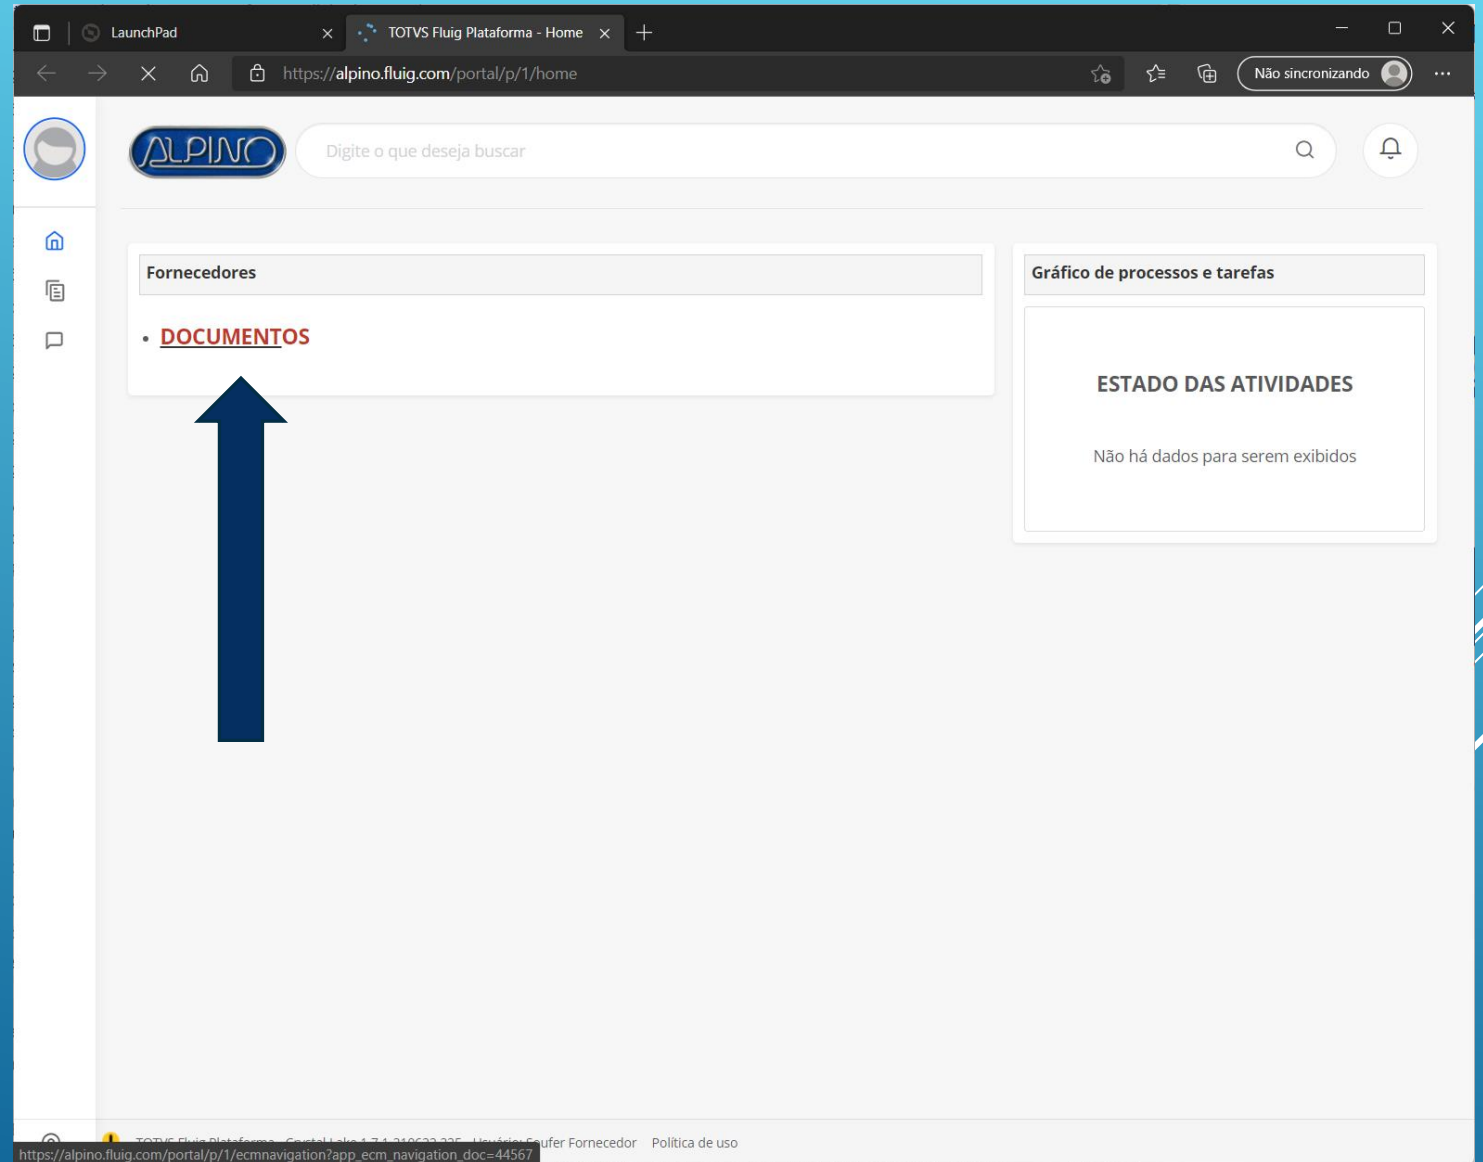

Clique na opção "Documentos"